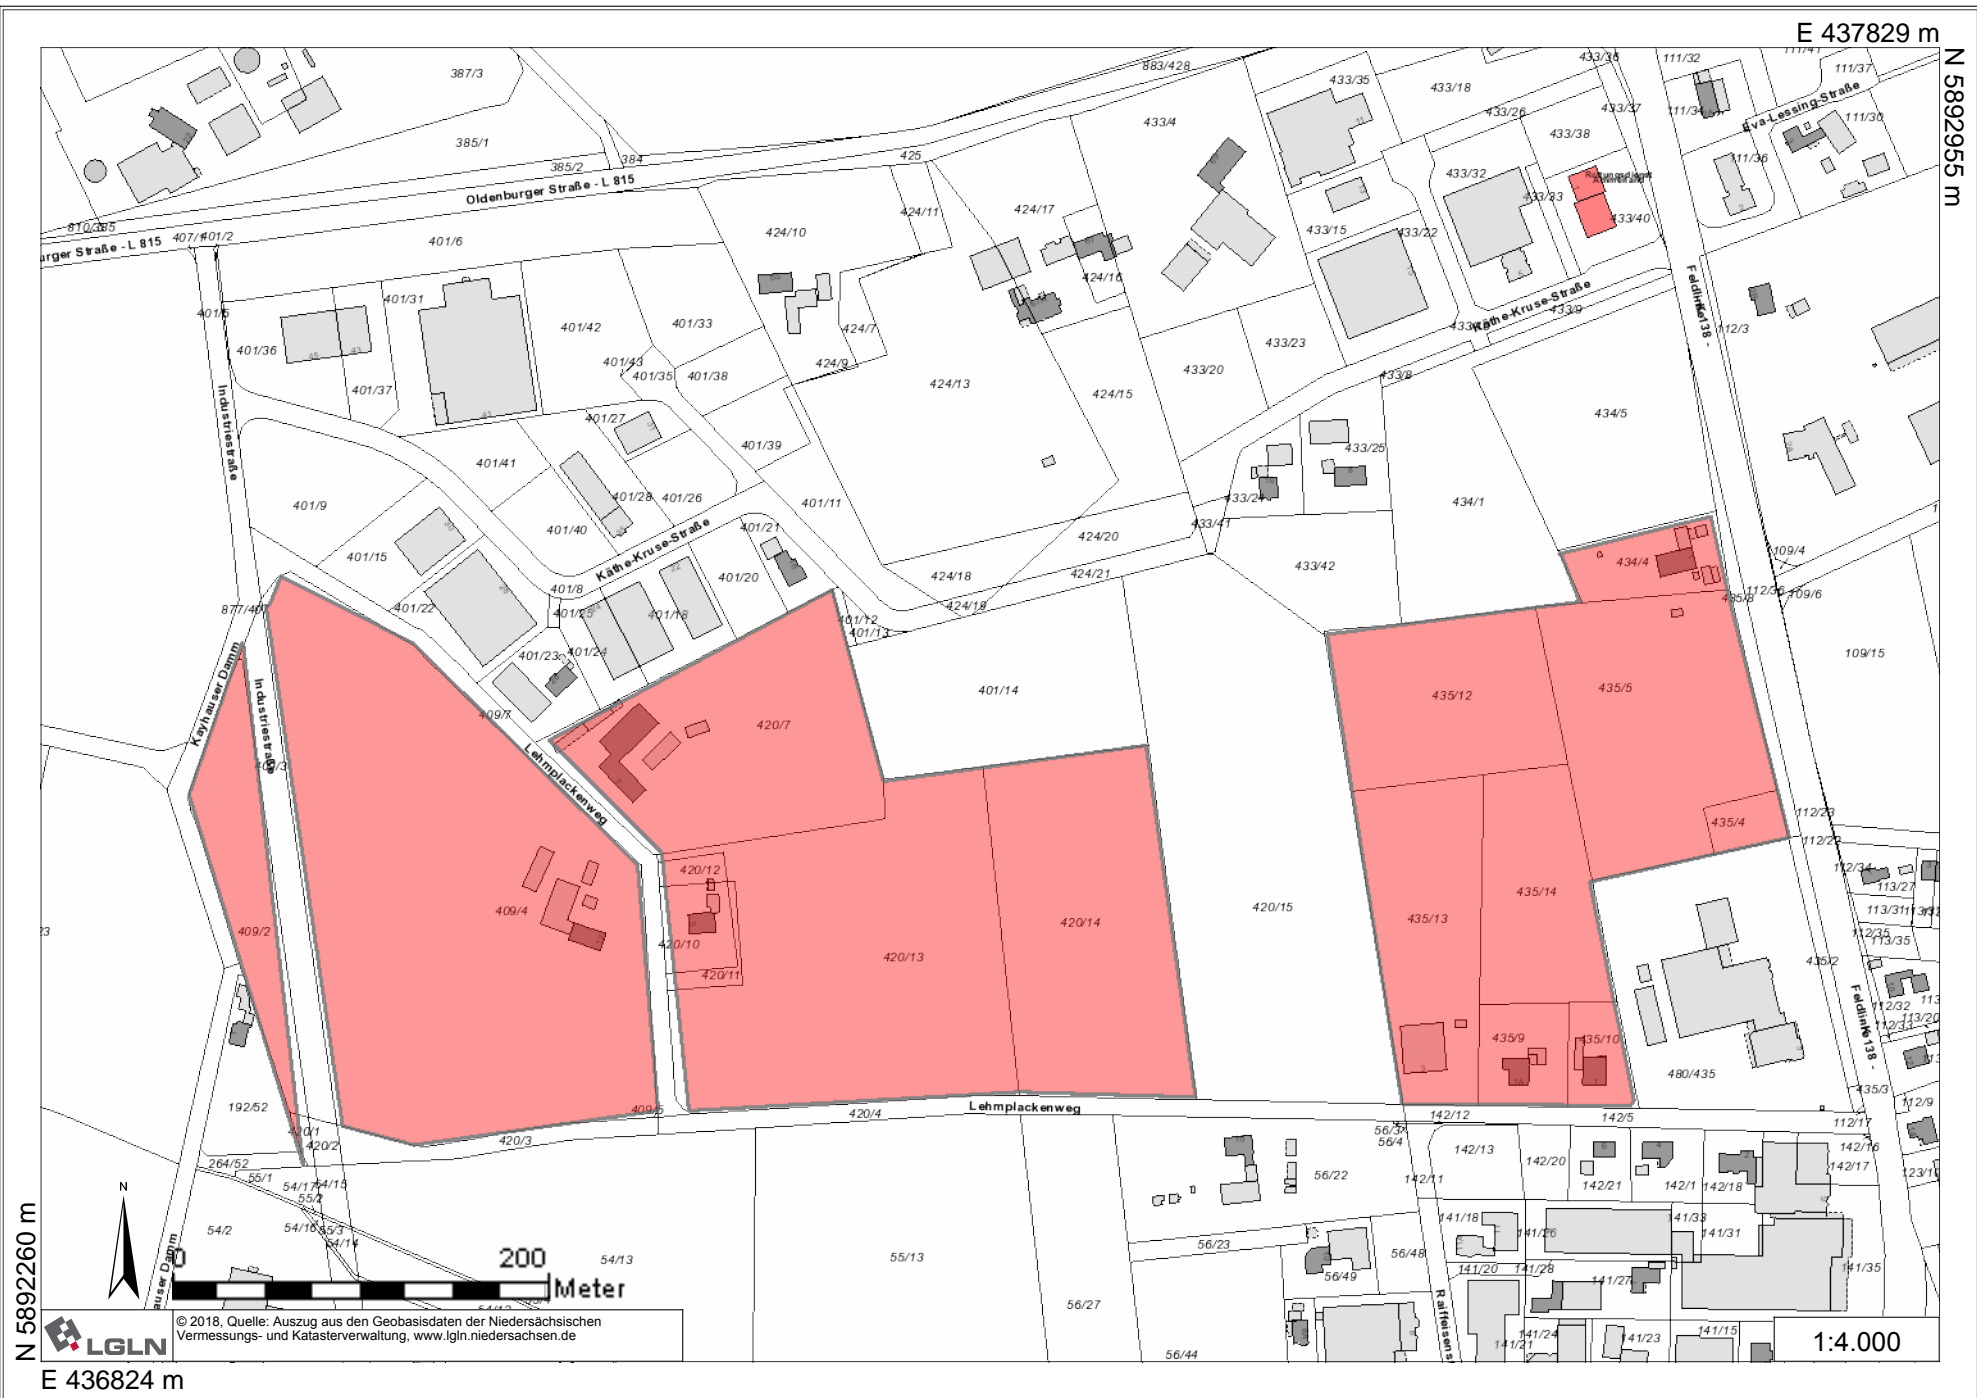

E 437829 m

N 5892955 m

N 5892260 m

© 2018, Quelle: Auszug aus den Geobasisdaten der Niedersächsischen Vermessungs- und Katasterverwaltung, www.lgln.niedersachsen.de

E 436824 m

1:4.000